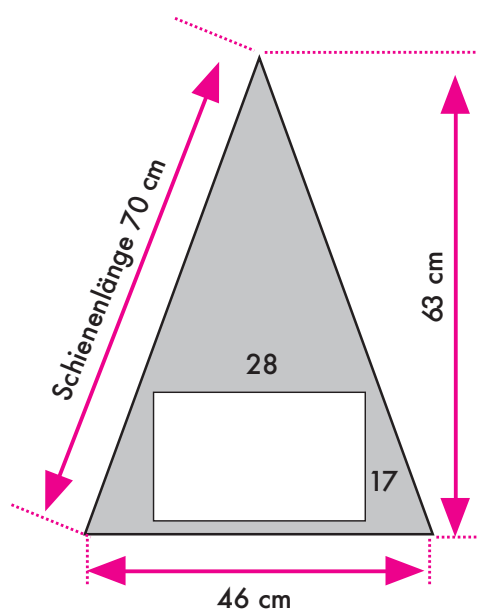

# 717463 Alu Golf AC

Druck ca. 7 x 1 cm