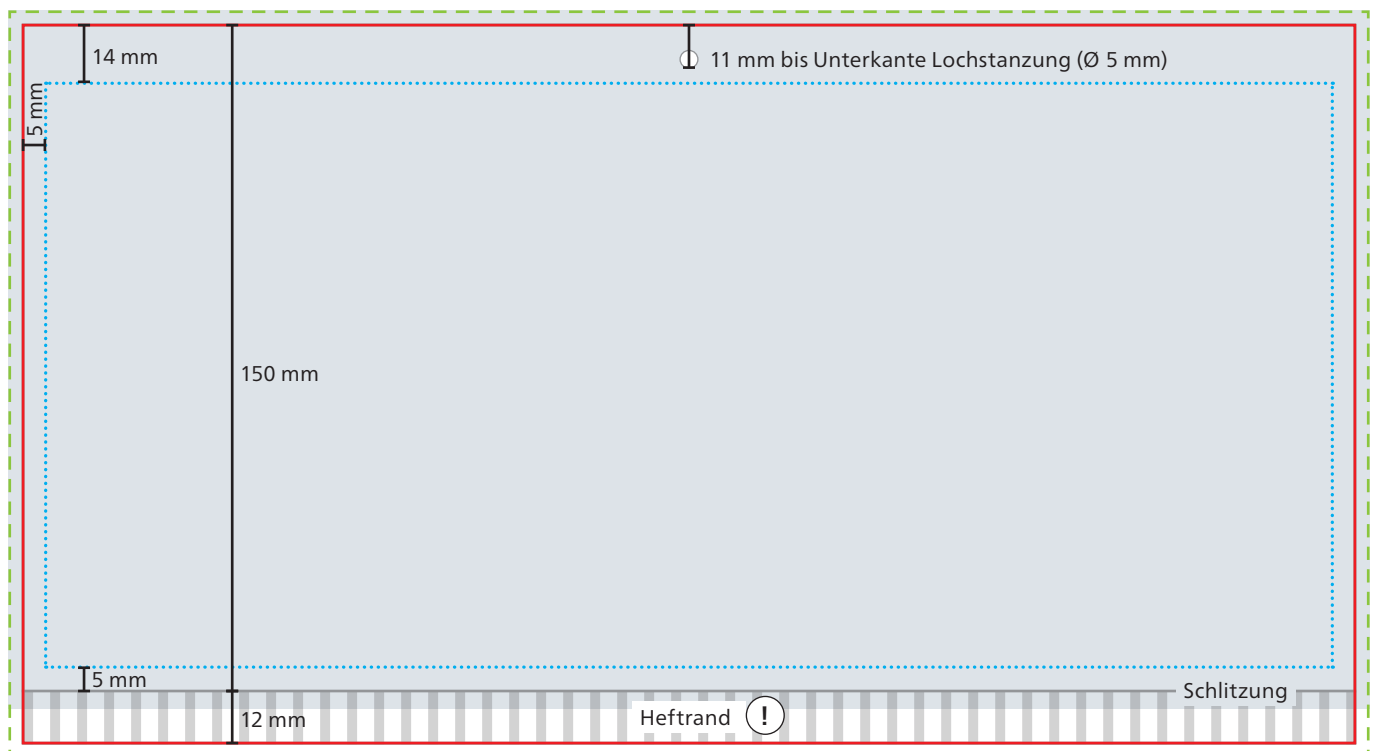

Kopfteil

--- Datenformat
306 x 168 mm

— Endformat
300 x 162 mm

■ Druckbild
inkl. 3 mm Beschnitt

⋯ Safe area
290 x 131 mm

⚠ Alle Elemente im Heftrand sind
später nicht sichtbar.