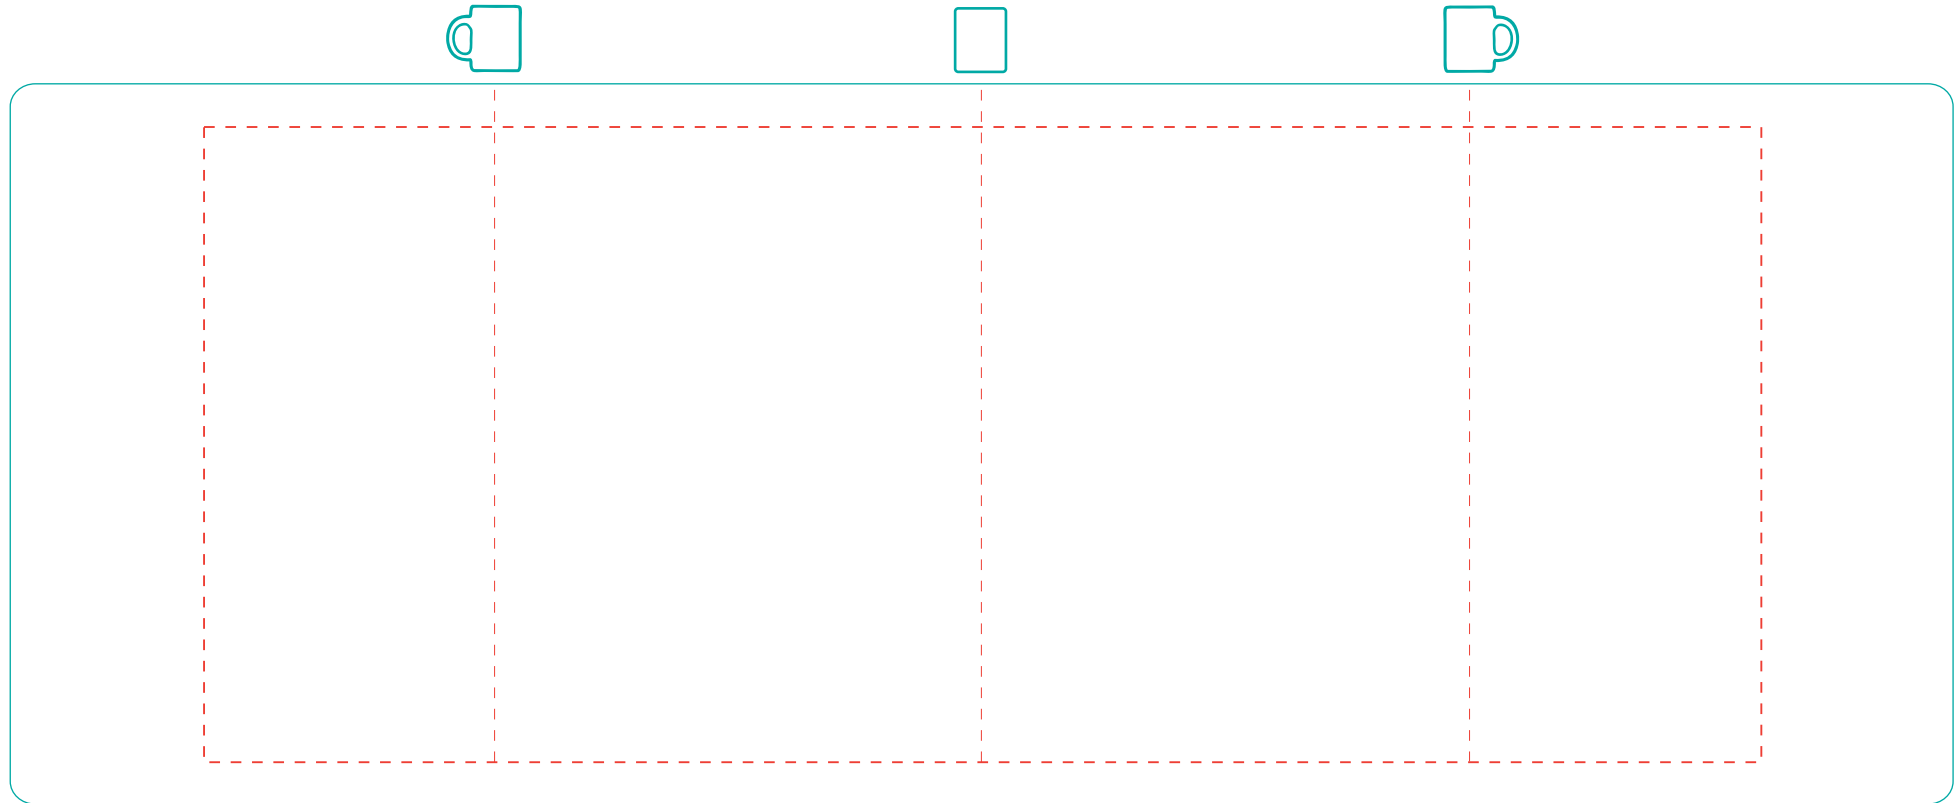

Carmen

A 20221

Abziehbild transfer print

max. Druckfläche: Länge 206 mm, Höhe 84 mm
max. printing area: length 206 mm, height 84 mm