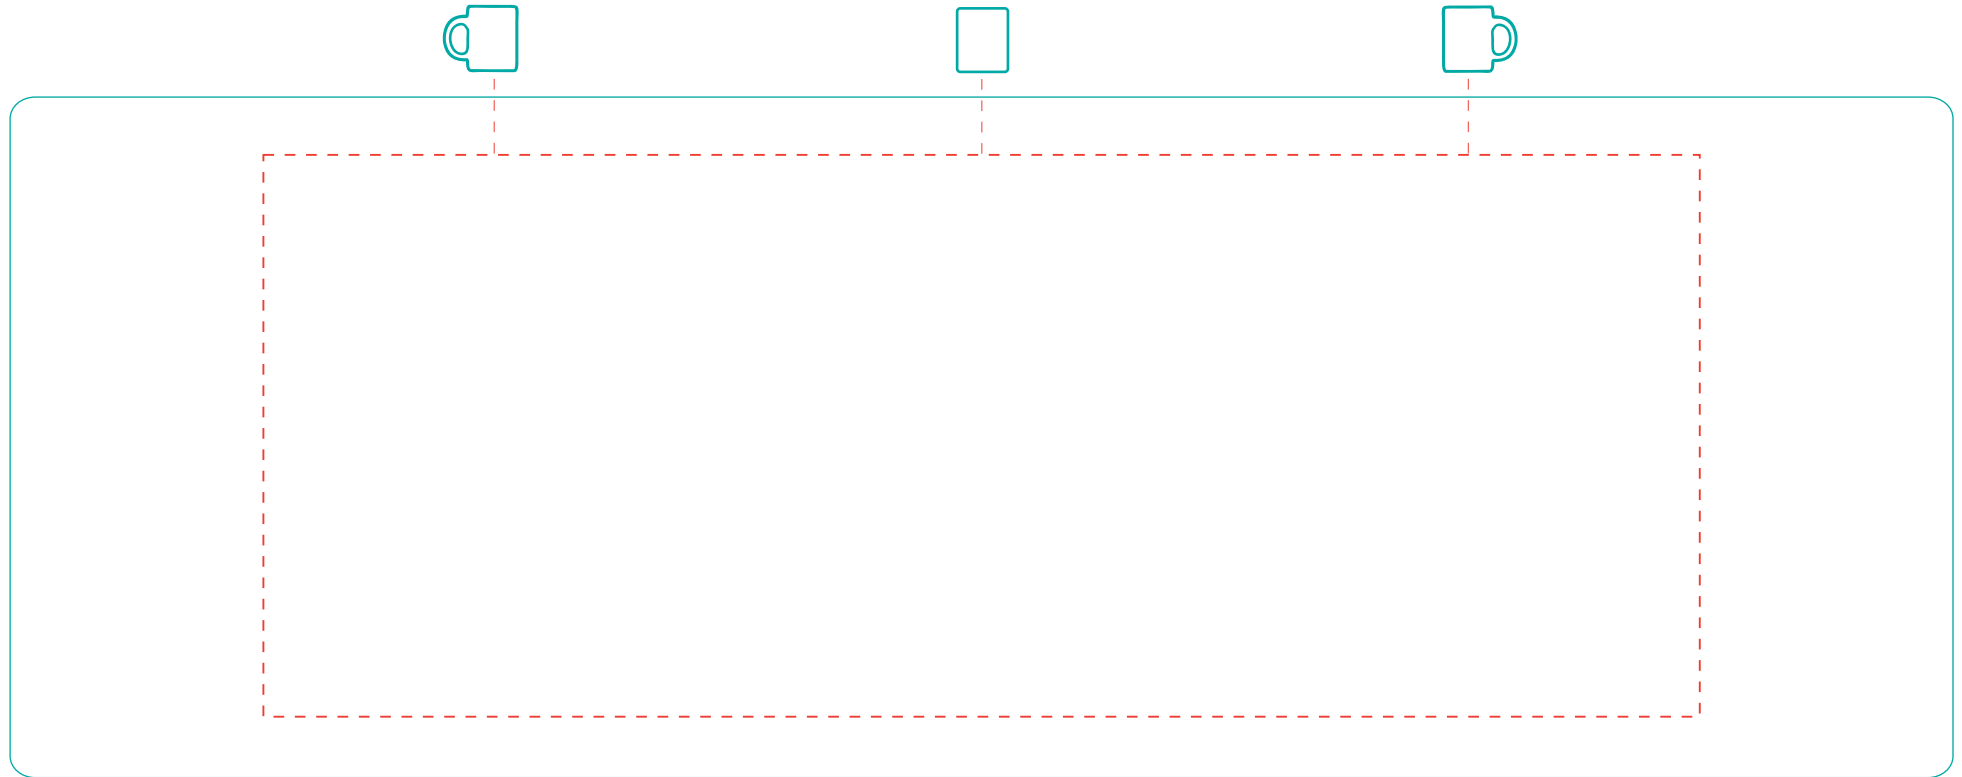

Carmen

A 20221

Direktdruck
direct print

max. Druckfläche: Länge 190 mm, Höhe 75 mm
max. printing area: length 190 mm, height 75 mm