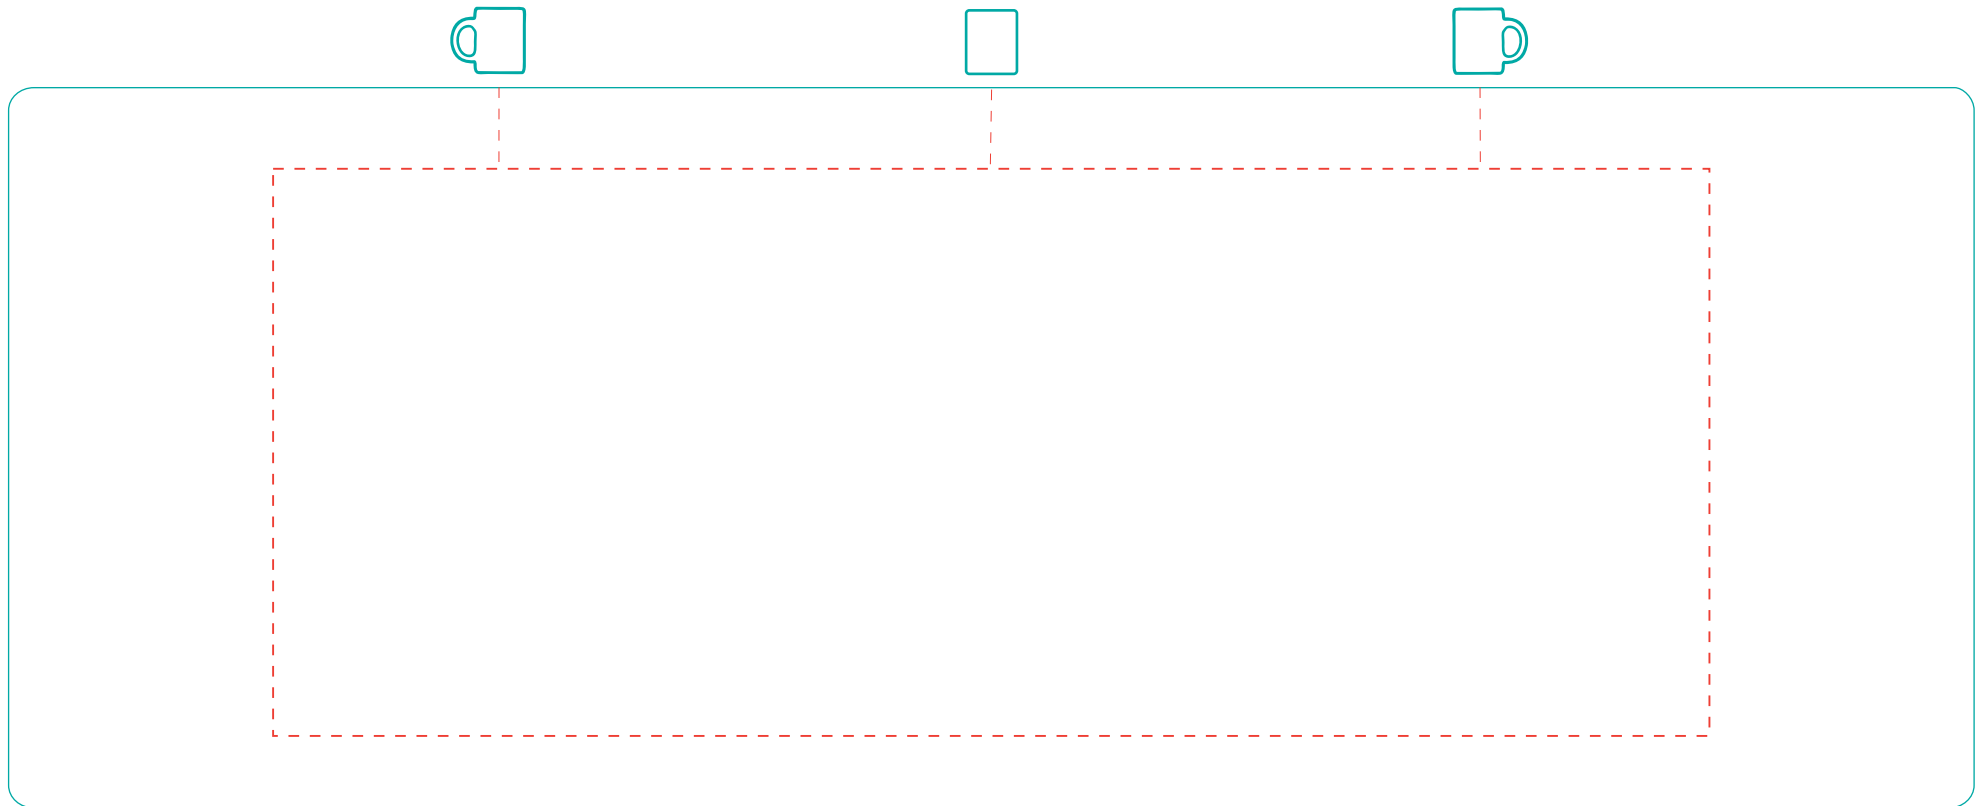

Carina

A 2511

Direktdruck
direct print

max. Druckfläche: Länge 190 mm, Höhe 75 mm
max. printing area: length 190 mm, height 75 mm