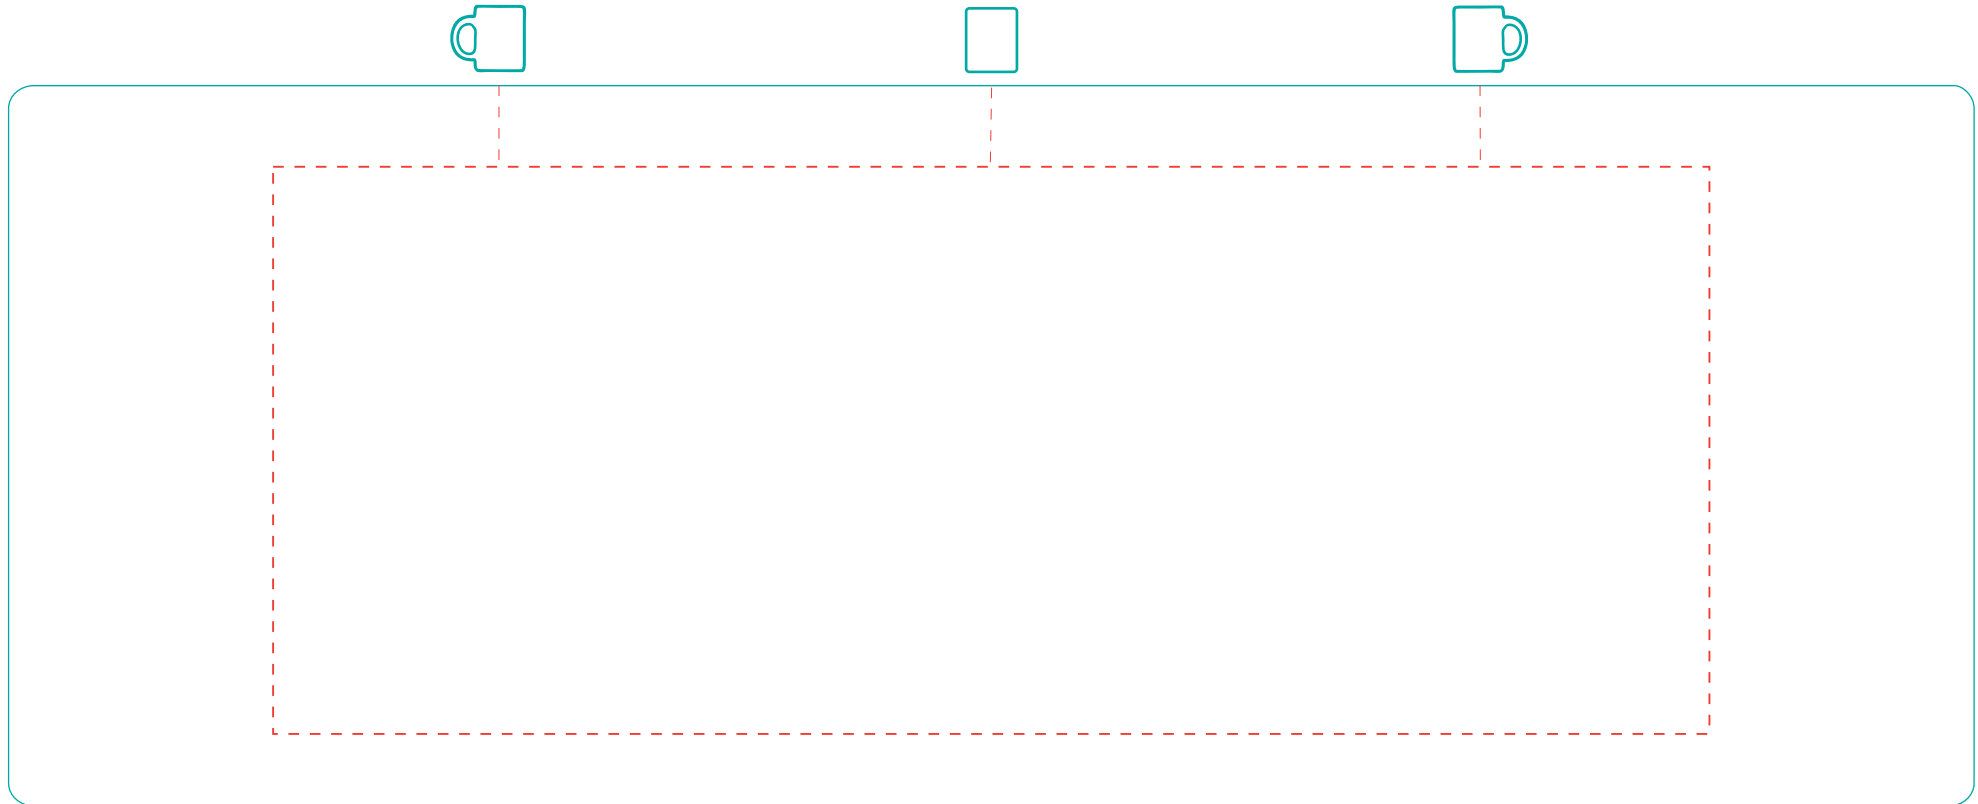

# Carina

A 2509

Direktdruck  
direct print

max. Druckfläche: Länge 190 mm, Höhe 75 mm  
max. printing area: length 190 mm, height 75 mm