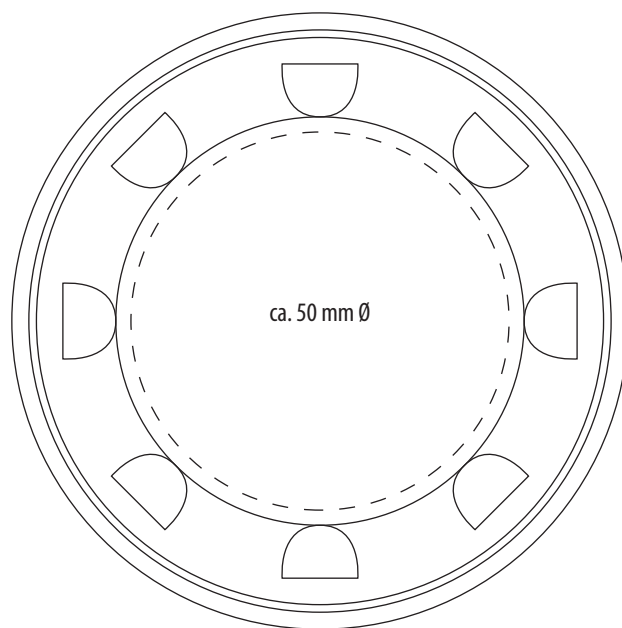

CAMPING LIGHT REFLECTS-GROSSETO L (52254)

CAMPING LIGHT REFLECTS-GROSSETO L (52254)

CAMPING LIGHT REFLECTS-GROSSETO L (52254)