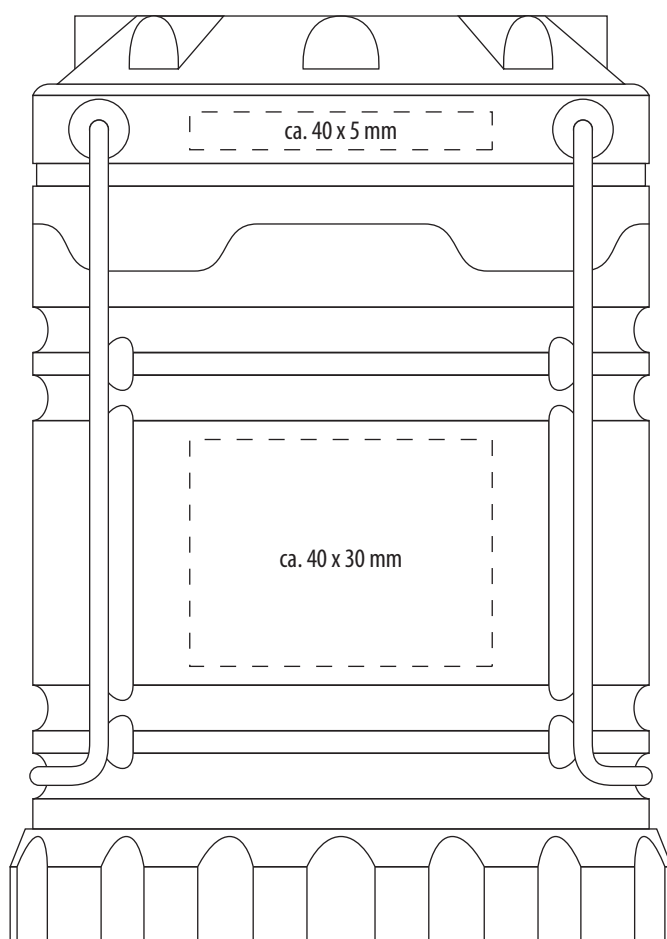

CAMPING LIGHT REFLECTS-GROSSETO L (52254)

CAMPING LIGHT REFLECTS-GROSSETO L (52254)

CAMPING LIGHT REFLECTS-GROSSETO L (52254)