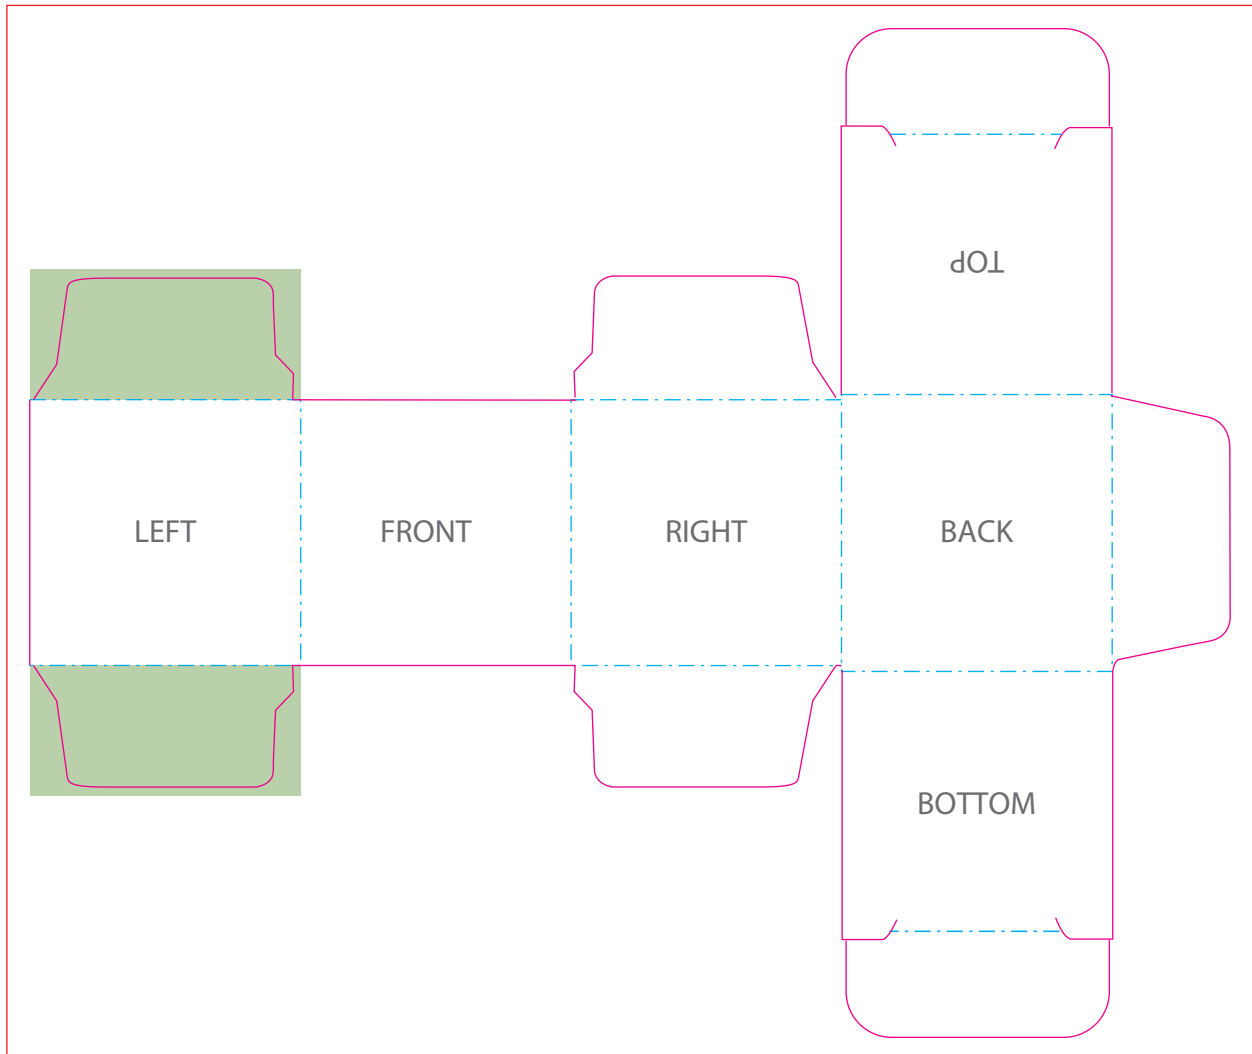

# 3429N

DOOSJE MET 3 CHOCO HARTJES / BOX WITH 3 CHOCOLATE HEARTS / BOX MIT 3 SCHOKOLADENHERZEN

Drukformaat / Print size / Druckformat:  
133 x 158 mm

 Bedrukkings formaat / Printing surface / Bedruckbare Fläche

 Vouwlijn / Folding line / Falzlinie

 Afloop / Bleed / Beschnitt

 Ingrediënten / Ingredients / Zutaten

Indien gewenst: verander de ingrediënten van taal, kleur of positie /  
When desired, you can change the language, colour or position of the ingredients /  
Falls gewünscht, ändern Sie die Zutaten von Sprache, Farbe oder Position