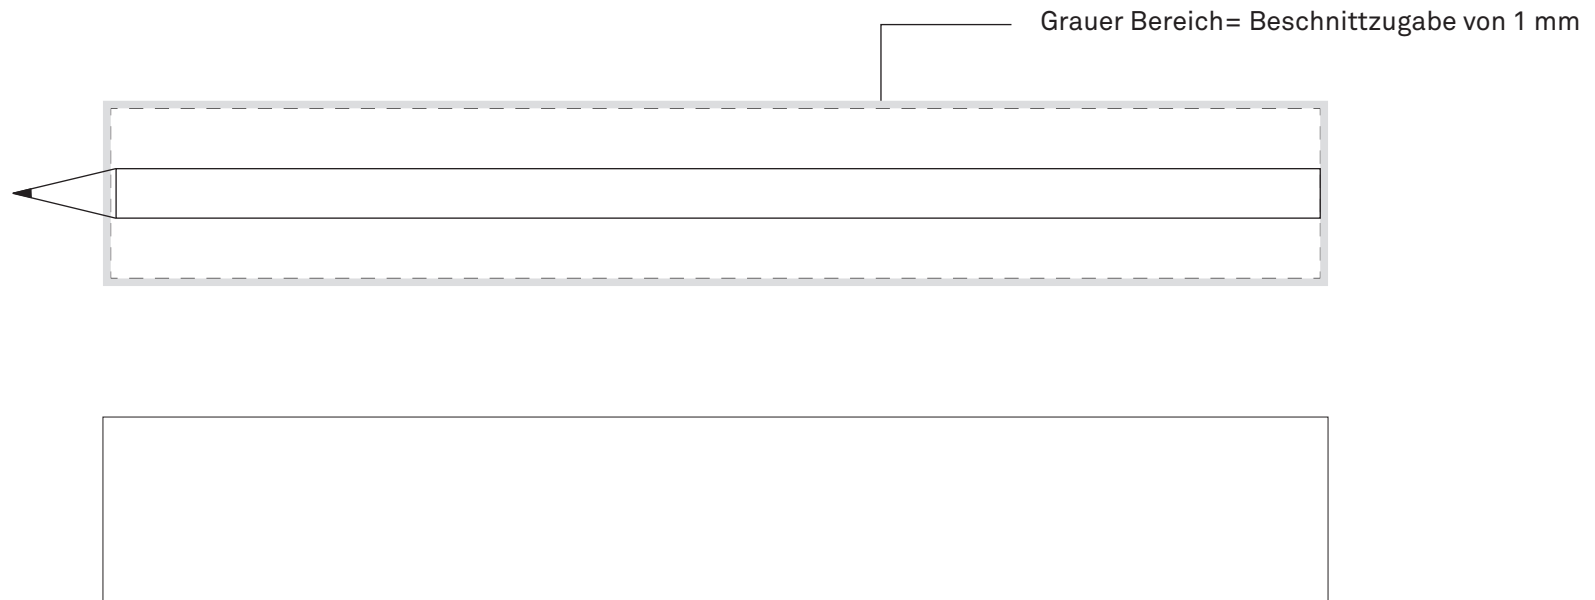

Korrekturabzug

interne Bestellnummer:

bitte umgehend **schriftlich** freigeben, um den Liefertermin einhalten zu können

Stiftkonfiguration:

- Bleistift, rund, 185 mm
- Farbe: weiß

Druckfarben:

vollflächiger Rundumdruck in 4c

Maßstab 1:1

Druckfläche: 162 mm x 24.5 mm

Druckfreigabe: Bitte erteilen Sie die Druckfreigabe per e-Mail.

Änderungen / Korrekturen: Bitte senden Sie uns Änderungs- und Korrekturwünsche per e-Mail.

Achtung! Die dargestellten Farben der Lackierung und des Druckbildes können von den tatsächlichen Farben abweichen. Bitte sorgfältig prüfen, für eventuell aufgetretene Fehler im Korrekturabzug übernehmen wir nach Ihrer Druckfreigabe keine Haftung! Bei speziellen Druckfarben auf dunklem Untergrund ist eventuell ein Doppeldruck gegen Aufpreis nötig. Bei gespitzten Stiften können Verschmutzungen durch Grafitstaub auftreten.