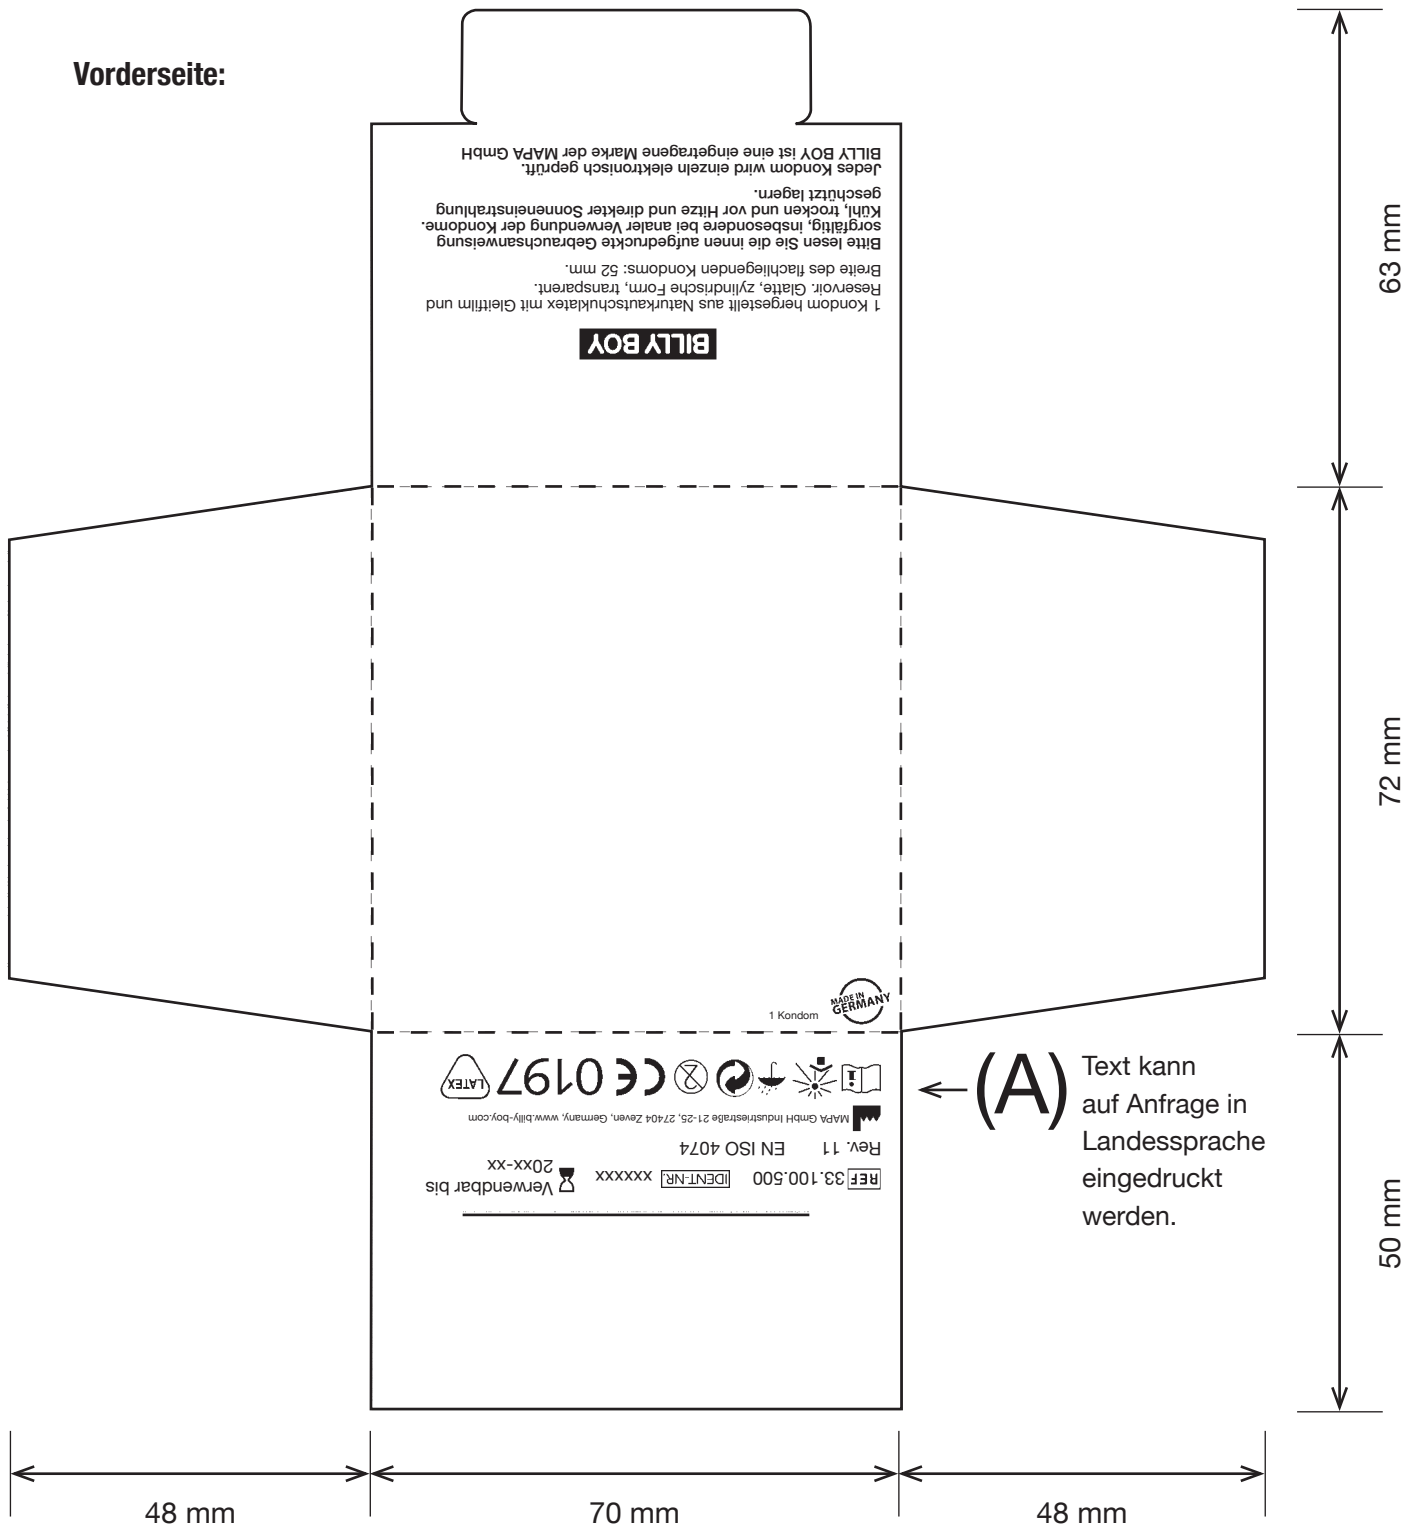

# BILLY BOY CLASSIC Werbekondom

**Gestaltung Vorderseite:**

Alle Flächen können individuell 1 bis 4 farbig nach Euroskala gestaltet werden. Die Hintergrundfarbe aller Flächen kann ebenfalls individuell festgelegt werden.

**Pflicht-Angaben:**

Das Textfeld mit den Pflichtangaben (A) muss bleiben. Die Textfarbe kann jedoch frei bestimmt werden. Die korrekten Kondom-Bestimmungen werden von uns eingetragen. Das Textfeld kann jedoch zu Layoutzwecken als TIFF angefordert werden.

**Beschnitt:**

Bei vollflächiger Gestaltung: Bitte mind. 5 mm Beschnittzugabe an allen Seiten.