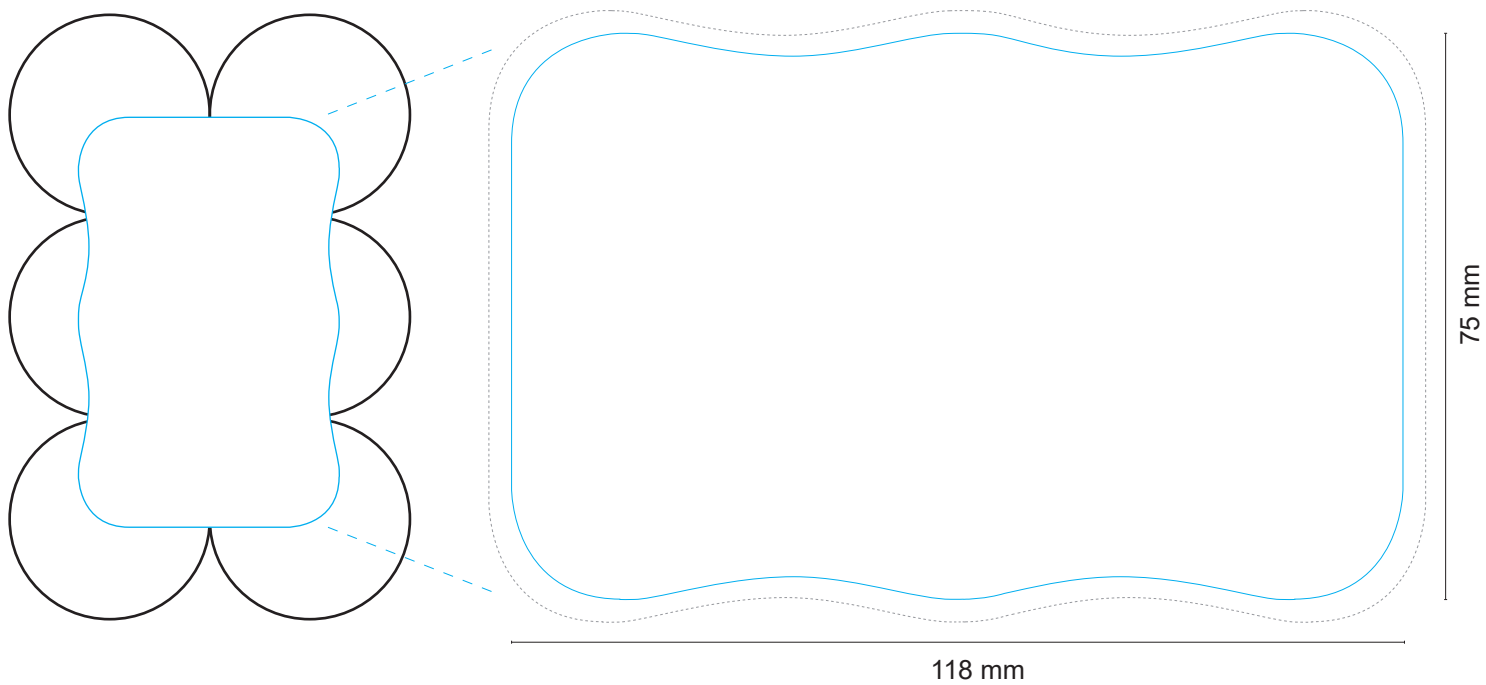

**Sixpack**  
Smart Label (Etikett weiß)  
+ Top-Aufkleber  
184 x 120 mm / 118 x 75 mm

- Stanzkontur
- 3 mm Beschnittzugabe
- Überlappung

**Sixpack**  
Smart Label (label white)  
+ Top-Label  
184 x 120 mm / 118 x 75 mm

- Cut
- 3 mm Bleed
- Overlap

Bitte fordern Sie zur Gestaltung den aktuellen Standbogen inkl. aller gesetzlicher Pflichtangaben an!  
To create your design please ask for the current template with all required legal specifications!