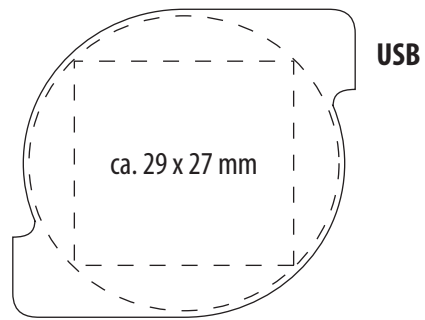

3 IN 1 RETRACTABLE CHARGING CABLE **REFLECTS-SNAKE** (52289)

3 IN 1 RETRACTABLE CHARGING CABLE **REFLECTS-SNAKE** (52289)

ca. 45,5 x 41 mm