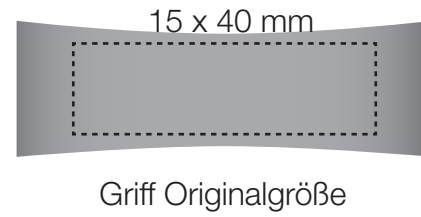

KORREKTURABZUG

Logogröße:

Position:

Hinweis: Auf der Rückseit des Griffes befindet sich das Rominox Logo.

Farben in der Abbildung entsprechen nicht den Originalfarben.